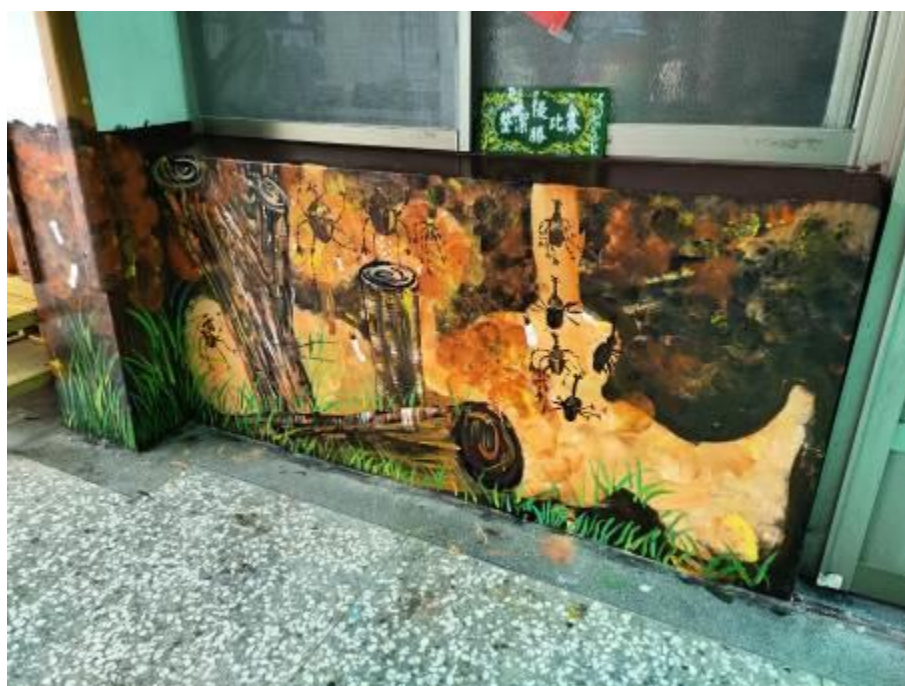

苗栗縣三義鄉鯉魚國民小學

112 學年度藝術深耕計畫—彩繪校園照片

苗栗縣三義鄉鯉魚國民小學

112 學年度藝術深耕計畫一歷年彩繪校園照片

苗栗縣三義鄉鯉魚國民小學

112 學年度藝術深耕計畫一歷年彩繪校園照片

苗栗縣三義鄉鯉魚國民小學

112 學年度藝術深耕計畫一歷年彩繪校園照片